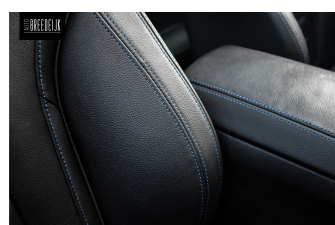

AUTO BREEDELIJK

Autobreedeijk.nl

Schoolstraat 2C
5711 CP Someren

06-36124468

info@autobreedeijk.nl