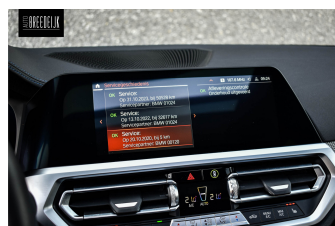

AUTO BREEDELIJK

Autobreedeijk.nl

Schoolstraat 2C
5711 CP Someren

06-36124468

info@autobreedeijk.nl