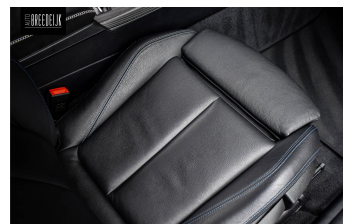

AUTO BREEDDELIJK

Regeling, Apple carplay, Armsteun voor, Audio installatie premium, Autotelefoonvoorbereiding met bluetooth, Bandenspanningscontrolesysteem, Boordcomputer, Brake Assist System, Buitenspiegels elektrisch inklapbaar, Buitenspiegels elektrisch verstelbaar, Buitenspiegels verwarmbaar, Centrale deurvergrendeling, Centrale deurvergrendeling met afstandsbediening, centrale vergrendeling met afstandsbediening, Connected services, Cruisecontrol, Cruise control, Dab, Derde remlicht, Dimlichten automatisch, DVD speler, electronic climate control, Elektrisch bedienbare kap, Elektrische ramen achter, Elektrische ramen voor, Elektronisch Stabiliteits Programma, Hill hold functie, Hoofdsteunen achter, Isofix bevestiging voor kinderzitjes, Keyless entry, Keyless start, LED achterlichten, LED dagrijverlichting, Lederen bekleding, Lederen stuurwiel, LED koplampen, LED koplampen adaptief, Lendesteunen (verstelbaar), Lichtmetalen velgen, Metaalkleur, Mistlampen voor, MP3 aansluiting, Multimedia-voorbereiding, Multimedia systeem, Navigatie, Navigatiesysteem, Navigatiesysteem full map + hard disk, Niet in gerookt, Open dak, Parkeer assistent, Parkeer assistent, Parkeersensor achter, Parkeersensor voor, Parking Pack, Radio, Regensensor, ruitensproeiers/wisserbladen verwarmbaar, Schakelmogelijkheid aan stuurwiel, Sportonderstel, Sportstoelen, Sportstuur, Spraakbediening, Start/stop systeem, Stuurbekrachtiging, Stuurbekrachtiging snelheidsafhankelijk, Stuur verstelbaar, Stuurwiel multifunctioneel, Stuurwiel verwarmd, Uitlaat

AUTO BREEDEIJK

sierstuk, Variabele stuuroverbrenging, Volledig digitaal instrumentenpaneel, Voorstoelen in hoogte verstelbaar, Voorstoelen verwarmd, Windscherm, Xenon verlichting, Zonnedak, Zwarte hemelbekleding