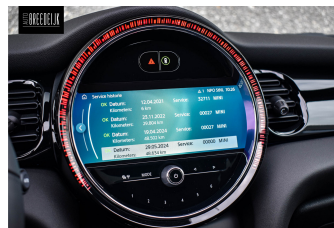

AUTO BREEDEIJK

Autobreedeijk.nl

Schoolstraat 2C
5711 CP Someren

06-36124468

info@autobreedeijk.nl