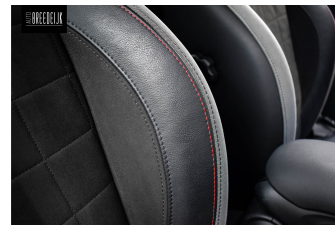

AUTO BREEDEIJK

Autobreedeijk.nl

Schoolstraat 2C
5711 CP Someren

06-36124468

info@autobreedeijk.nl