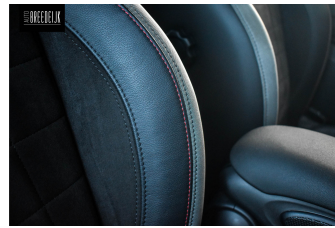

AUTO BREEDELIJK

Autobredeijk.nl

Schoolstraat 2C
5711 CP Someren

06-36124468

info@autobredeijk.nl