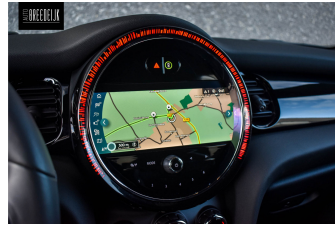

AUTO BREEDELIJK

Autobreedijk.nl

Schoolstraat 2C
5711 CP Someren

06-36124468

info@autobreedijk.nl