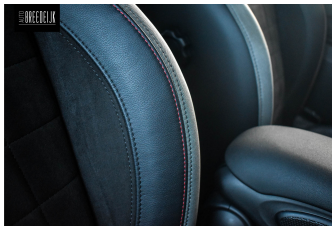

AUTO BREEDELIJK

Autobreedijk.nl

Schoolstraat 2C
5711 CP Someren

06-36124468

info@autobreedijk.nl