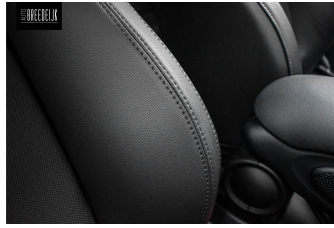

AUTO BREEDEIJK

Autobreedijk.nl

Schoolstraat 2C
5711 CP Someren

06-36124468

info@autobreedijk.nl