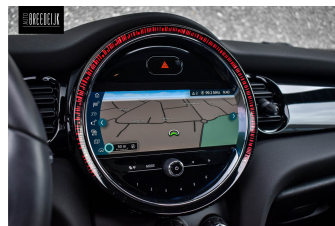

Opties

12Volt aansluiting,Achterbank in delen
neerklapbaar,Achterspoiler,Afwijkende
dakkleur,Airbag(s) hoofd voor,Airbag(s) side
voor,Airbag bestuurder,Airbag passagier,Airco
(automatisch),Airco met elektronische regeling,Alarm
klasse 1(startblokkering),Anti Blokkeer Systeem,Apple

AUTO BREEDDELIJK

carplay, Apple Carplay/Android
Auto, Armsteun, Armsteun voor, Audio installatie
premium, Autonomous Emergency
Braking, Bandenspanningscontrolesysteem, Bestuurders
stoel in hoogte verstelbaar, Binnenspiegel automatisch
dimmend, Bluetooth, Boordcomputer, bots waarschuwing
systeem, Buitenspiegels elektrisch
verstelbaar, Buitenspiegels
verwarmbaar, Buitentemperatuurmeter, Centrale
deurvergrendeling met afstandsbediening, centrale
vergrendeling met afstandsbediening, Connected
services, Cruisecontrol, Dab, Dakspoiler, Derde
remlicht, Dimlichten automatisch, Elektrische ramen
voor, Elektrisch glazen panorama-dak, Elektronische
remkrachtverdeling, Elektronisch Stabiliteits
Programma, extra getint glas achter, Getint
glas, Grootlichtassistent, Hill hold functie, Hoofdsteunen
achter, Isofix bevestiging voor kinderzitjes, Keyless
entry, Keyless start, LED achterlichten, LED
dagrijverlichting, Lederen bekleding, Lederen
stuurwiel, LED koplampen, LED koplampen
adaptief, Lichtmetalen velgen, Matrix led
koplampen, Mistlampen voor, MP3
aansluiting, Multimedia-voorbereiding, Multimedia
systeem, Navigatie, Navigatiesysteem, Navigatiesysteem
full map, Niet in gerookt, Open
dak, Panoramadak, Parkeer assistent, Parkeersensor
achter, Passagiersstoel in hoogte
verstelbaar, Regensensor, Rijstrooksensoren, ruitensproeier
s/wisserbladen verwarmbaar, Schuif-
/kanteldak, sfeerverlichting, Speciale
kleur, Sportstuur, Start/stop

AUTO BREEDEIJK

stuurwiel, Stuurbekrachtiging, Stuur
verstelbaar, Stuurwiel verwarmd, Uitlaat
sierstuk, Verkeersbord detectie, Voorstoelen in hoogte
verstelbaar, Voorstoelen verwarmd, WiFi
voorbereiding, Zonnedak, Zwarte hemelbekleding