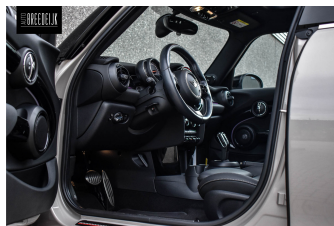

Opties

12Volt aansluiting,Achterbank in delen
neerklapbaar,Achterspoiler,Afwijkende
dakkleur,Airbag(s) hoofd voor,Airbag(s) side
voor,Airbag bestuurder,Airbag passagier,Airco
(automatisch),Airco met elektronische regeling,Alarm
klasse 1(startblokkering),Anti Blokkeer Systeem,Apple

AUTO BREEDDELIJK

carplay, Apple Carplay/Android
Auto, Armsteun, Armsteun voor, Audio installatie
premium, Autonomous Emergency
Braking, Bandenspanningscontrolesysteem, Bestuurders
stoel in hoogte verstelbaar, Binnenspiegel automatisch
dimmend, Bluetooth, Boordcomputer, bots waarschuwing
systeem, Buitenspiegels elektrisch
verstelbaar, Buitenspiegels
verwarmbaar, Buitentemperatuurmeter, Centrale
deurvergrendeling met afstandsbediening, centrale
vergrendeling met afstandsbediening, Connected
services, Cruisecontrol, Dab, Dakspoiler, Derde
remlicht, Dimlichten automatisch, Elektrische ramen
voor, Elektrisch glazen panorama-dak, Elektronische
remkrachtverdeling, Elektronisch Stabiliteits
Programma, extra getint glas achter, Getint
glas, Grootlichtassistent, Hill hold functie, Hoofdsteunen
achter, Isofix bevestiging voor kinderzitjes, Keyless
entry, Keyless start, LED achterlichten, LED
dagrijverlichting, Lederen bekleding, Lederen
stuurwiel, LED koplampen, LED koplampen
adaptief, Lichtmetalen velgen, Matrix led
koplampen, Mistlampen voor, MP3
aansluiting, Multimedia-voorbereiding, Multimedia
systeem, Navigatie, Navigatiesysteem, Navigatiesysteem
full map, Niet in gerookt, Open
dak, Panoramadak, Parkeer assistent, Parkeersensor
achter, Passagiersstoel in hoogte
verstelbaar, Regensensor, Rijstrooksensoren, ruitensproeier
s/wisserbladen verwarmbaar, Schuif-
/kanteldak, sfeerverlichting, Speciale
kleur, Sportstuur, Start/stop

AUTO BREEDEIJK

stuurwiel, Stuurbekrachtiging, Stuur
verstelbaar, Stuurwiel verwarmd, Uitlaat
sierstuk, Verkeersbord detectie, Voorstoelen in hoogte
verstelbaar, Voorstoelen verwarmd, WiFi
voorbereiding, Zonnedak, Zwarte hemelbekleding