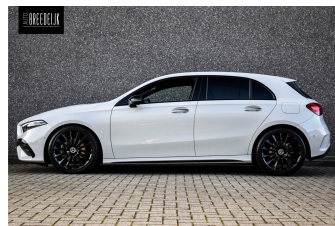

AUTO BREEDEIJK

voorbereiding, Winter-pakket, Zwarte hemelbekleding

Autobredeijk.nl

Schoolstraat 2C
5711 CP Someren

06-36124468

info@autobredeijk.nl