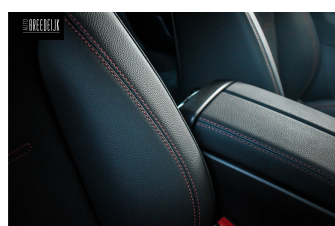

AUTO BREEDEIJK

voorbereiding, Winter-pakket, Zwarte hemelbekleding

Autobredeijk.nl

Schoolstraat 2C
5711 CP Someren

06-36124468

info@autobredeijk.nl