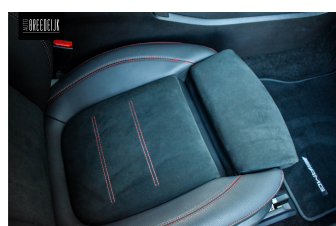

AUTO BREEDEIJK

voorbereiding, Winter-pakket, Zwarte hemelbekleding

Autobredeijk.nl

Schoolstraat 2C
5711 CP Someren

06-36124468

info@autobredeijk.nl