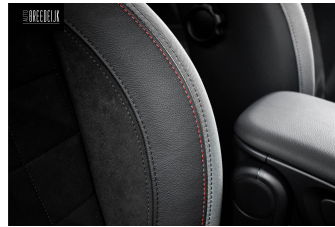

AUTO BREEDELIJK

Autobreedelijk.nl

Schoolstraat 2C
5711 CP Someren

06-36124468

info@autobreedelijk.nl