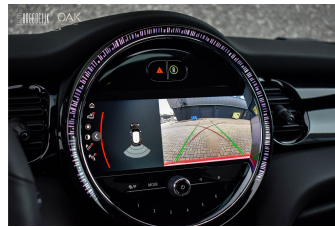

AUTO BREEDELIJK

Autobreedijk.nl

Schoolstraat 2C
5711 CP Someren

06-36124468

info@autobreedijk.nl