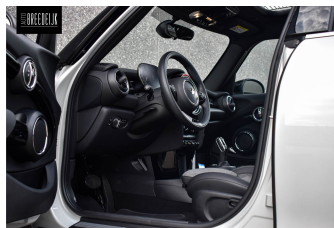

Opties

12Volt aansluiting,Achterbank in delen
 neerklapbaar,Achteropkomend verkeer
 waarschuwing,Afwijkende dakkleur,Airbag(s) hoofd
 voor,Airbag(s) side voor,Airbag bestuurder,Airbag
 passagier,Airco (automatisch),Airco met elektronische
 regeling,Alarm klasse 1(startblokkering),Anti Blokkeer

AUTO BREEDDELIJK

Systeem, Apple carplay, Armsteun, Armsteun voor, Audio installatie, Audio installatie, Autotelefoonvoorbereiding met bluetooth, Bandenspanningscontrolesysteem, Bestuurdersstoel in hoogte verstelbaar, Bluetooth telefoonvoorbereiding, Boordcomputer, bots waarschuwing systeem, Buitenspiegels elektrisch verstel- en verwarmbaar, Centrale deurvergrendeling met afstandsbediening, centrale vergrendeling met afstandsbediening, Chroom delen exterieur, Connected services, Cruise control, Cruisecontrol, Dab, Dakspoiler, Derde remlicht, Dimlichten automatisch, Elektrische ramen voor en achter, Elektrisch glazen panoramadak, Elektronische remkrachtverdeling, Elektronisch Stabiliteits Programma, Hill hold functie, Hoofdsteunen achter, Isofix bevestiging voor kinderzitjes, Keyless start, LED achterlichten, LED dagrijverlichting, Lederen/stof bekleding, Lederen stuurwiel, LED koplampen, LED mistlampen, Lichtmetalen velgen, Lichtmetalen velgen 17", Metaalkleur, Mistlampen voor, MP3 aansluiting, Multimedia-voorbereiding, Multimedia systeem, Navigatie, Navigatiesysteem, Navigatiesysteem full map, Niet in gerookt, Open dak, Panoramadak, Parkeer assistent, Parkeersensor voor en achter, Radio, Regensensor, ruitensproeiers/wisserbladen verwarmbaar, Schokdempers automatisch instelbaar, Schuif-/kanteldak, Speciale kleur, Sportonderstel, Sportstuur, Spraakbediening, Start/stop systeem, Stuurbekrachtiging, Stuur

AUTO BREEDEIJK

verstelbaar, Stuurwiel multifunctioneel, Uitlaat
sierstuk, Verwarmde voorruit, Volledig digitaal
instrumentenpaneel, Voorstoelen verwarmd, WiFi
voorbereiding, Zonnedak, zwarte glans (piano)lak
interieur afwerking, Zwarte hemelbekleding