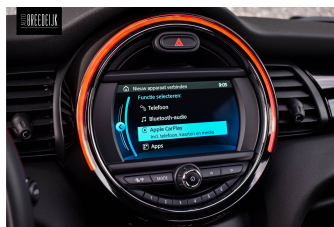

# AUTO BREEDDELIJK

Systeem, Apple carplay, Armsteun, Armsteun voor, Audio installatie, Audio installatie, Autotelefoonvoorbereiding met bluetooth, Bandenspanningscontrolesysteem, Bestuurder sstoel in hoogte verstelbaar, Bluetooth telefoonvoorbereiding, Boordcomputer, bots waarschuwing systeem, Buitenspiegels elektrisch verstel- en verwarmbaar, Centrale deurvergrendeling met afstandsbediening, centrale vergrendeling met afstandsbediening, Chroom delen exterieur, Connected services, Cruise control, Cruisecontrol, Dab, Dakspoiler, Derde remlicht, Dimlichten automatisch, Elektrische ramen voor en achter, Elektrisch glazen panorama-dak, Elektronische remkrachtverdeling, Elektronisch Stabiliteits Programma, Hill hold functie, Hoofdsteunen achter, Isofix bevestiging voor kinderzitjes, Keyless start, LED achterlichten, LED dagrijverlichting, Lederen/stof bekleding, Lederen stuurwiel, LED koplampen, LED mistlampen, Lichtmetalen velgen, Lichtmetalen velgen 17", Metaalkleur, Mistlampen voor, MP3 aansluiting, Multimedia-voorbereiding, Multimedia systeem, Navigatie, Navigatiesysteem, Navigatiesysteem full map, Niet in geroekt, Open dak, Panoramadak, Parkeer assistent, Parkeersensor voor en achter, Radio, Regensensor, ruitensproeiers/wisserbladen verwarmbaar, Schokdempers automatisch instelbaar, Schuif-/kanteldak, Speciale kleur, Sportonderstel, Sportstuur, Spraakbediening, Start/stop systeem, Stuurbekrachtiging, Stuur

# AUTO BREEDEIJK

verstelbaar, Stuurwiel multifunctioneel, Uitlaat  
sierstuk, Verwarmde voorruit, Volledig digitaal  
instrumentenpaneel, Voorstoelen verwarmd, WiFi  
voorbereiding, Zonnedak, zwarte glans (piano)lak  
interieur afwerking, Zwarte hemelbekleding