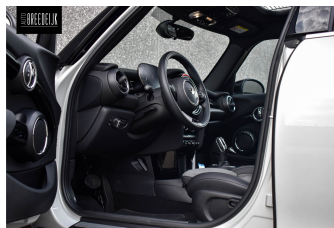

## Opties

12Volt aansluiting,Achterbank in delen  
 neerklapbaar,Achteropkomend verkeer  
 waarschuwing,Afwijkende dakkleur,Airbag(s) hoofd  
 voor,Airbag(s) side voor,Airbag bestuurder,Airbag  
 passagier,Airco (automatisch),Airco met elektronische  
 regeling,Alarm klasse 1(startblokkering),Anti Blokkeer

# AUTO BREEDDELIJK

Systeem, Apple carplay, Armsteun, Armsteun voor, Audio installatie, Audio installatie, Autotelefoonvoorbereiding met bluetooth, Bandenspanningscontrolesysteem, Bestuurder sstoel in hoogte verstelbaar, Bluetooth telefoonvoorbereiding, Boordcomputer, bots waarschuwing systeem, Buitenspiegels elektrisch verstel- en verwarmbaar, Centrale deurvergrendeling met afstandsbediening, centrale vergrendeling met afstandsbediening, Chroom delen exterieur, Connected services, Cruise control, Cruisecontrol, Dab, Dakspoiler, Derde remlicht, Dimlichten automatisch, Elektrische ramen voor en achter, Elektrisch glazen panorama-dak, Elektronische remkrachtverdeling, Elektronisch Stabiliteits Programma, Hill hold functie, Hoofdsteunen achter, Isofix bevestiging voor kinderzitjes, Keyless start, LED achterlichten, LED dagrijverlichting, Lederen/stof bekleding, Lederen stuurwiel, LED koplampen, LED mistlampen, Lichtmetalen velgen, Lichtmetalen velgen 17", Metaalkleur, Mistlampen voor, MP3 aansluiting, Multimedia-voorbereiding, Multimedia systeem, Navigatie, Navigatiesysteem, Navigatiesysteem full map, Niet in geroekt, Open dak, Panoramadak, Parkeer assistent, Parkeersensor voor en achter, Radio, Regensensor, ruitensproeiers/wisserbladen verwarmbaar, Schokdempers automatisch instelbaar, Schuif-/kanteldak, Speciale kleur, Sportonderstel, Sportstuur, Spraakbediening, Start/stop systeem, Stuurbekrachtiging, Stuur

# AUTO BREEDEIJK

verstelbaar, Stuurwiel multifunctioneel, Uitlaat  
sierstuk, Verwarmde voorruit, Volledig digitaal  
instrumentenpaneel, Voorstoelen verwarmd, WiFi  
voorbereiding, Zonnedak, zwarte glans (piano)lak  
interieur afwerking, Zwarte hemelbekleding