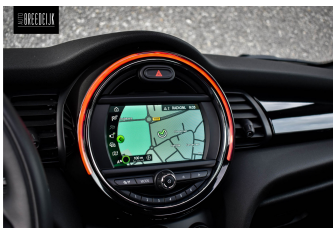

AUTO BREEDDELIJK

Systeem, Apple carplay, Armsteun, Armsteun voor, Audio installatie, Audio installatie, Autotelefoonvoorbereiding met bluetooth, Bandenspanningscontrolesysteem, Bestuurdersstoel in hoogte verstelbaar, Bluetooth telefoonvoorbereiding, Boordcomputer, bots waarschuwing systeem, Buitenspiegels elektrisch verstel- en verwarmbaar, Centrale deurvergrendeling met afstandsbediening, centrale vergrendeling met afstandsbediening, Chroom delen exterieur, Connected services, Cruise control, Cruisecontrol, Dab, Dakspoiler, Derde remlicht, Dimlichten automatisch, Elektrische ramen voor en achter, Elektrisch glazen panoramadak, Elektronische remkrachtverdeling, Elektronisch Stabiliteits Programma, Hill hold functie, Hoofdsteunen achter, Isofix bevestiging voor kinderzitjes, Keyless start, LED achterlichten, LED dagrijverlichting, Lederen/stof bekleding, Lederen stuurwiel, LED koplampen, LED mistlampen, Lichtmetalen velgen, Lichtmetalen velgen 17", Metaalkleur, Mistlampen voor, MP3 aansluiting, Multimedia-voorbereiding, Multimedia systeem, Navigatie, Navigatiesysteem, Navigatiesysteem full map, Niet in gerookt, Open dak, Panoramadak, Parkeer assistent, Parkeersensor voor en achter, Radio, Regensensor, ruitensproeiers/wisserbladen verwarmbaar, Schokdempers automatisch instelbaar, Schuif-/kanteldak, Speciale kleur, Sportonderstel, Sportstuur, Spraakbediening, Start/stop systeem, Stuurbekrachtiging, Stuur

AUTO BREEDEIJK

verstelbaar, Stuurwiel multifunctioneel, Uitlaat
sierstuk, Verwarmde voorruit, Volledig digitaal
instrumentenpaneel, Voorstoelen verwarmd, WiFi
voorbereiding, Zonnedak, zwarte glans (piano)lak
interieur afwerking, Zwarte hemelbekleding