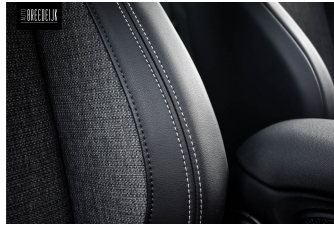

AUTO BREEDEIJK

Autobreedeijk.nl

Schoolstraat 2C
5711 CP Someren

06-36124468

info@autobreedeijk.nl