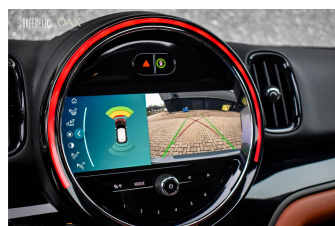

AUTO BREEDEIJK

verstelbaar, Voorstoelen verwarmd, Zonnedak, zwarte glans (piano)lak interieur afwerking, zwarte glans (piano)lak interieur afwerking, Zwarte hemelbekleding