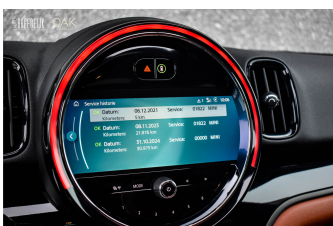

AUTO BREEDEIJK

verstelbaar, Voorstoelen verwarmd, Zonnedak, zwarte glans (piano)lak interieur afwerking, zwarte glans (piano)lak interieur afwerking, Zwarte hemelbekleding