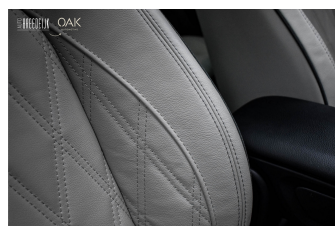

AUTO BREEDEIJK