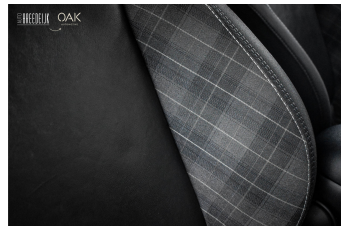

AUTO BREEDELIJK

Autobreedelijk.nl

Schoolstraat 2C
5711 CP Someren

06-36124468

info@autobreedelijk.nl